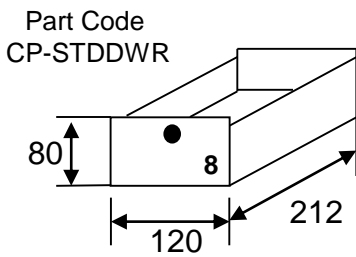

Part Code CP-24DWR4W6H  
498w x 221d x 600h

Part Code CP-16DWR4W4H  
498w x 221d x 406h

Part Code CP-40DWR4W10H  
498w x 221d x 984h

Number of Drawers	Code	Dimensions Width x Depth x Height	Drawer Configuration Wide x Height
4	CP-4DWR4W1H	374w x 115d x 212h	4x1
8	CP-8DWR4W2H	374w x 221d x 212h	4x2
12	CP-12DWR4W3H	374w x 221d x 309h	4x3
16	CP-16DWR4W4H	374w x 221d x 406h	4x4
20	CP-20DWR4W5H	374w x 221d x 503h	4x5
24	CP-24DWR4W6H	374w x 221d x 600h	4x6
28	CP-28DWR4W7H	374w x 221d x 697h	4x7
32	CP-36DWR4W10H	374w x 221d x 794h	4x10
40	CP-40DWR4W10H	374w x 221d x 684h	4x10